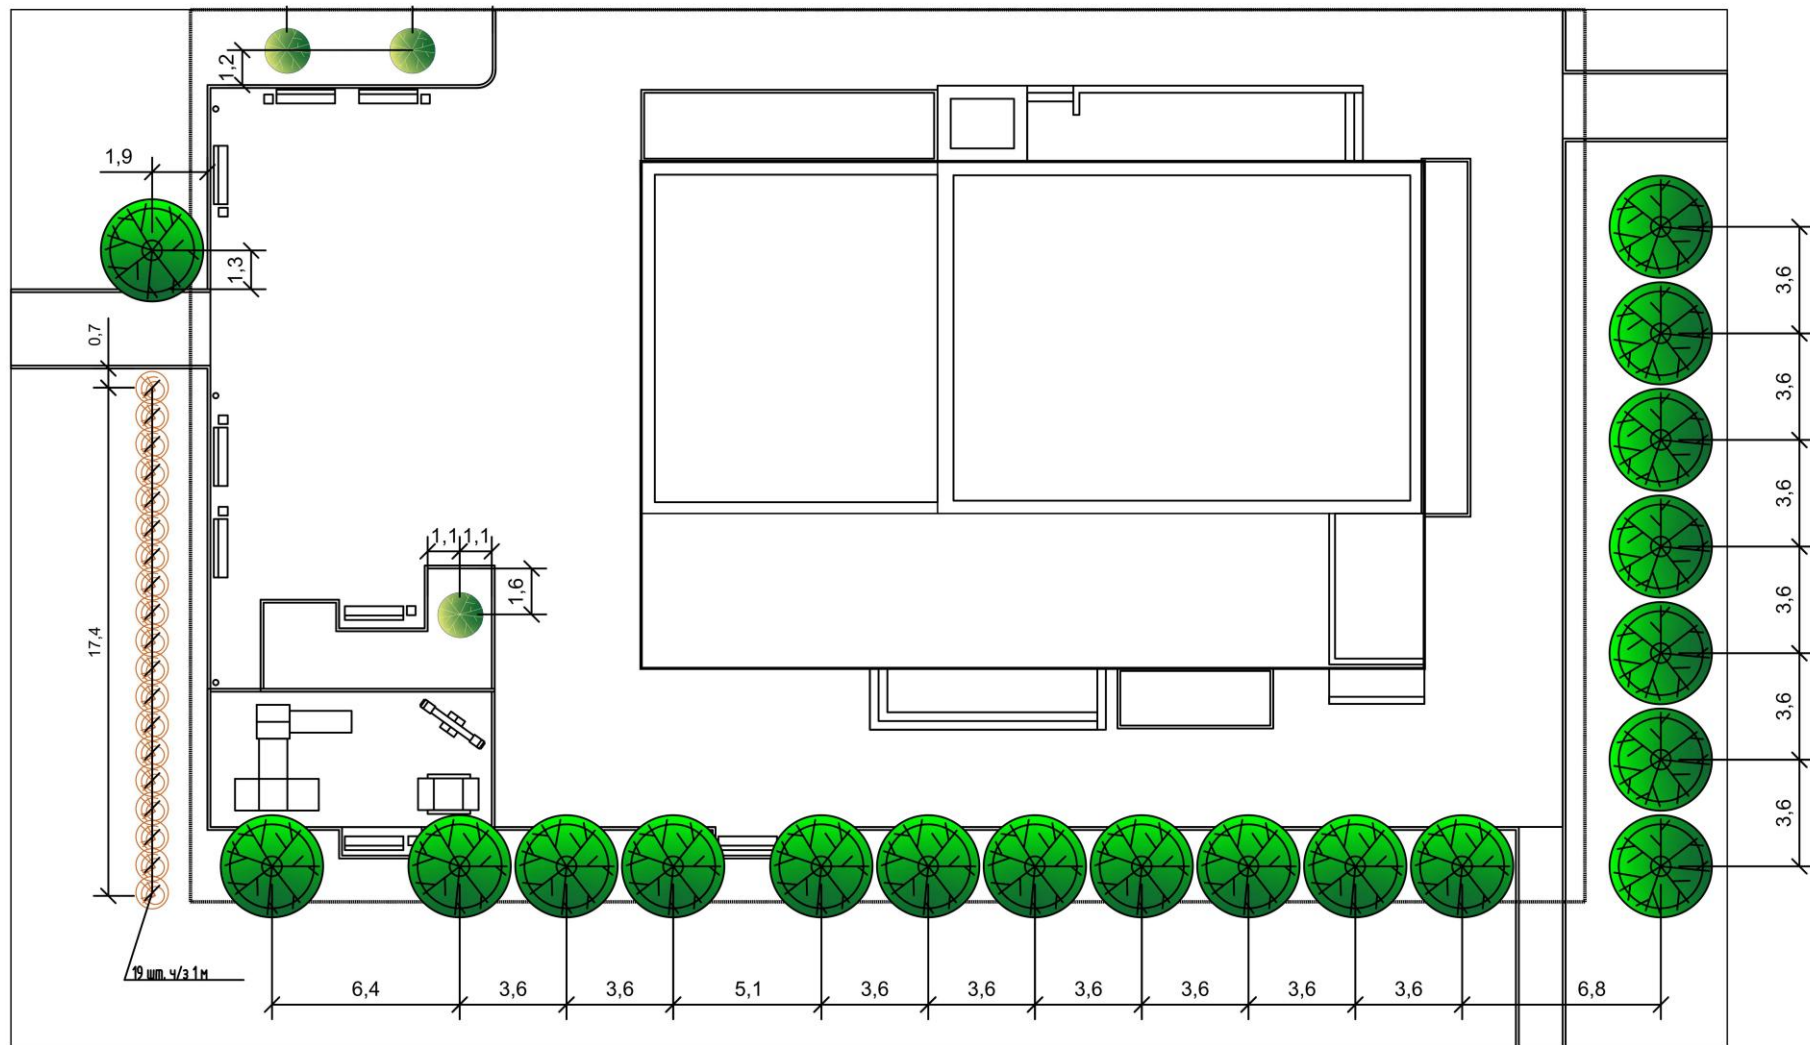

План озеленения участка

Ведомость элементов озеленения

Поз.	Обозначение	Наименование	Кол-во
1		Ива ломкая, или Ракита (лат. <i>Salix fragilis</i>)	19
2		Ель голубая, или ель колючая (лат. <i>Picea pungens</i>)	3
3		Карагана древовидная (или акация желтая) (лат. <i>Caragana arborescens</i>)	19

						545-23-AP		
						Проведение благоустройства территории, прилегающей к сельскому дому культуры, расположенного по адресу: Омская обл., Исилькульский район, д. Гофуньгаль, ул. Центральная, д. 27		
Изм.	Кол.уч.	Лист	№ док.	Подп.	Дата	Стадия	Лист	Листов
Разработал	Смирнов	Смирнов				П	4	
ГИП	Щакин					План озеленения участка.		
Н. Контр.	Плехова					ООО "Сибпроект"		